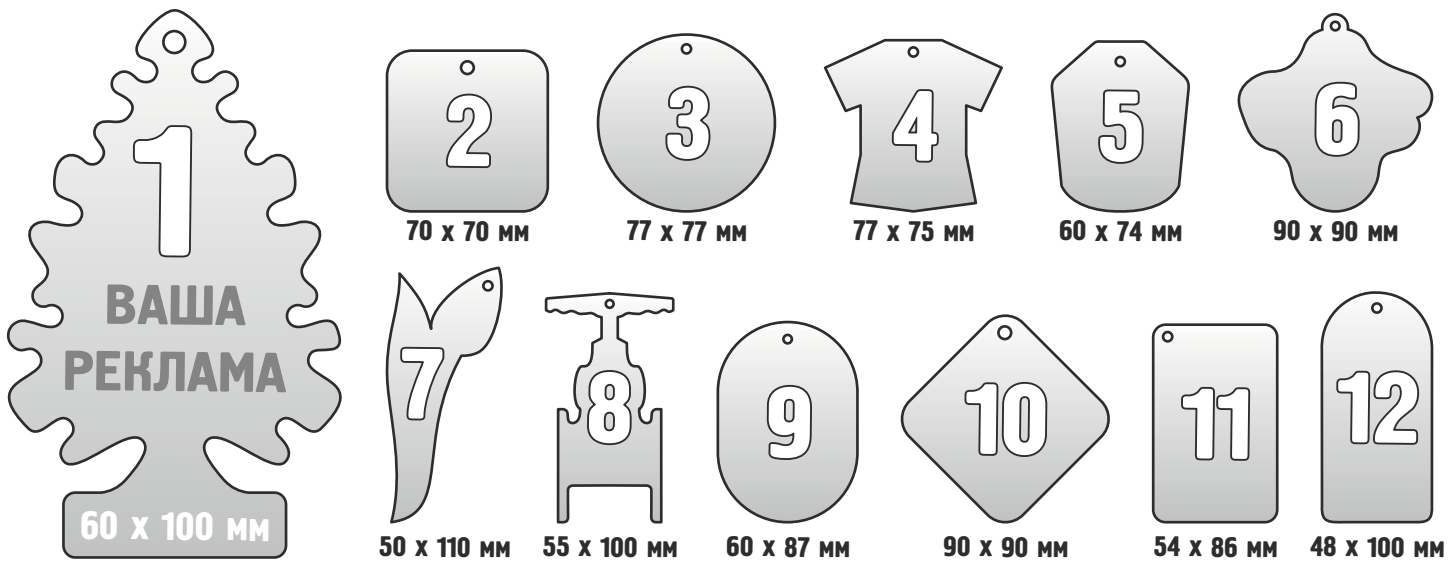

визитки
ценники
брелоки
текстиль
грамоты
наклейки
дипломы
блокноты
вымпелы
календари
приглашения
дисконтные карты
сувениры
открытки
листочки
баннеры
каталоги
буклеты
плакаты
афиши
бланки
пакеты
папки

Аромасаше (автомобильный ароматизатор) – для большей части водителей это неотъемлемый аксессуар в салоне автомобиля. Готовы изготовить для вас автомобильные ароматизаторы воздуха. Освежитель воздуха для автомашины – отличный промо-сувенир. Реклама на аромасаше оказывает дополнительное воздействие на людей – аромат будет вызывать приятную ассоциацию, и останется в подсознании надолго.

Аромасаше – это:

- необходимый аксессуар для каждой машины;
- небанальный сувенир, который будет напоминать о вас весь свой срок службы, а то и дольше;
- средство ассоциативного запоминания (запах – бренд);
- недорогой и действенный носитель вашего логотипа и рекламы;
- помимо водителя, воздействует и на пассажиров;
- положительно воспринимается, т.к приносит его владельцу очевидную пользу и выгоду.

Кактус
design studio

**ОПЕРАТИВНАЯ
ПОЛИГРАФИЯ
СУВЕНИРНАЯ
ПРОДУКЦИЯ**

v.kaktuse.by
dskaktus@mail.ru

пер. 2-й Крутой, 5

аромасаше автомобильные

Тираж, шт.	100	200	300	500	1 000	3 000	5 000	10 000
Стоимость, у.е./шт.	4,88	3,63	3,13	2,00	1,75	1,50	1,38	1,13

ОТДУШКИ ароматы для пропитки саше

Ананас и мята, Анис и миндаль, Масло Ши, Оливковое масло, Абрикос с йогуртом, Авокадо Фрутт, Алоэ хлордэо, Белая фрезия, Березовые почки, Блю фреш, Бордовая вишня, Ваниль с кокосом, Весенняя лилия, Виноград Изабелла, Вишневый сад, Водная свежесть, Голубой лен, Грейпфрут фреш, Джордан Топ, Жасмин египетский, Зеленая пихта, Зеленое яблоко, Зеленый арбуз, Зеленый персик, Зеленый чай TZB, Зеленый чай с киви, Зеленый чай с ромашкой, Зеленый чай с травами, Зеленый чай хлордэо, Земляника, Интерфлора, Клубничный джем, Кокос и банан, Королевские цветы, Крапива супер, Красный виноград, Лайм и мандарин, Ленор Беби, Лесная земляника супер, Лесная земляника эко, Лесные ягоды, Лимон супер, Липа, Малина в карамели, Мед и Молоко, Мимисофт, Молочный крем, Мякоть арбуза, Мякоть граната, Мятный релакс, Нарцисс конц., Настоящий грейпфрут, Океанический бриз, Осенний сад, Персиковый рай, Поэзия, Ромашка супер, Русалка, Садовая малина, Свежий апельсин, Свежий лайм, Семь трав, Сирень, Спелый лимон ферри, Супер мята, Флер гилас, Фреш окси, Фруктовый рай, Хмель, Цветок, Цитрусовые листья, Чай Ахмат, Черная смородина, Крапива яблоко, Черная смородина, Черный бриллиант и цветок лотоса, Экзот. водоросли, Экзот. фрукт, Ягодный рай

ВНИМАНИЕ

- срок изготовления заказа — 10-20 рабочих дней.