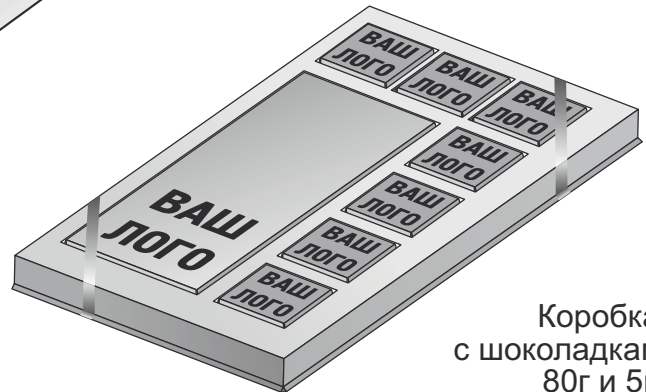

Кактус
design studio
**ОПЕРАТИВНАЯ
ПОЛИГРАФИЯ
СУВЕНИРНАЯ
ПРОДУКЦИЯ**
v kaktuse.by
dskaktus@mail.ru
пер. 2-й Крутой, 5

Шоколад брендированный

Сахар (стик), 5г

Открытка, А5
с шоколадкой, 5г

Шоколадка
миниатюрная, 5г

Пенал
с 5 шоколадками по 5г

Коробка
с шоколадками 1+7
80г и 5г

Наименование	100 шт	300 шт	500 шт	1000 шт	3000 шт	5000 шт
Сахар (стик)	-	-	-	0,40	0,36	0,26
Шоколадка миниатюрная	-	-	-	0,63	0,45	0,40
Открытка с шоколадкой	9,05	5,93	5,40	3,08	2,18	1,95
Пенал с 5 шоколадками	15,30	14,60	12,00	10,25	9,50	8,75
Коробка с шоколадками 1+7	28,00	25,50	24,50	23,00	21,25	18,50